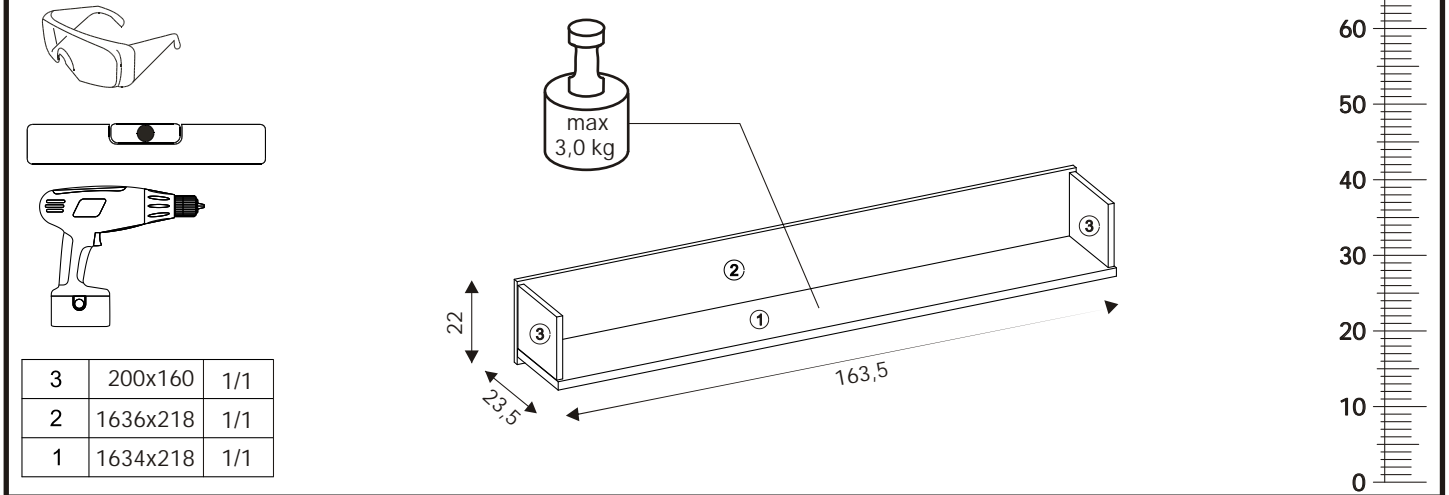

LIVEO Meble Sp. z o.o
 36-130 Raniżów, ul. Borki 5
 woj. podkarpackie
 e-mail: biuro@liveomeble.pl

MODELL: KS10

3	200x160	1/1
2	1636x218	1/1
1	1634x218	1/1

#14/112 2x ZN3	5x60 2x W26	10x50 2x D1	5x11 4x E1	6.4x50 11x K5	6.3x13 2x EP2	ZO1 2x ZO1	8x30 2x K1	1x K20
----------------------	-------------------	-------------------	------------------	---------------------	---------------------	------------------	------------------	-----------