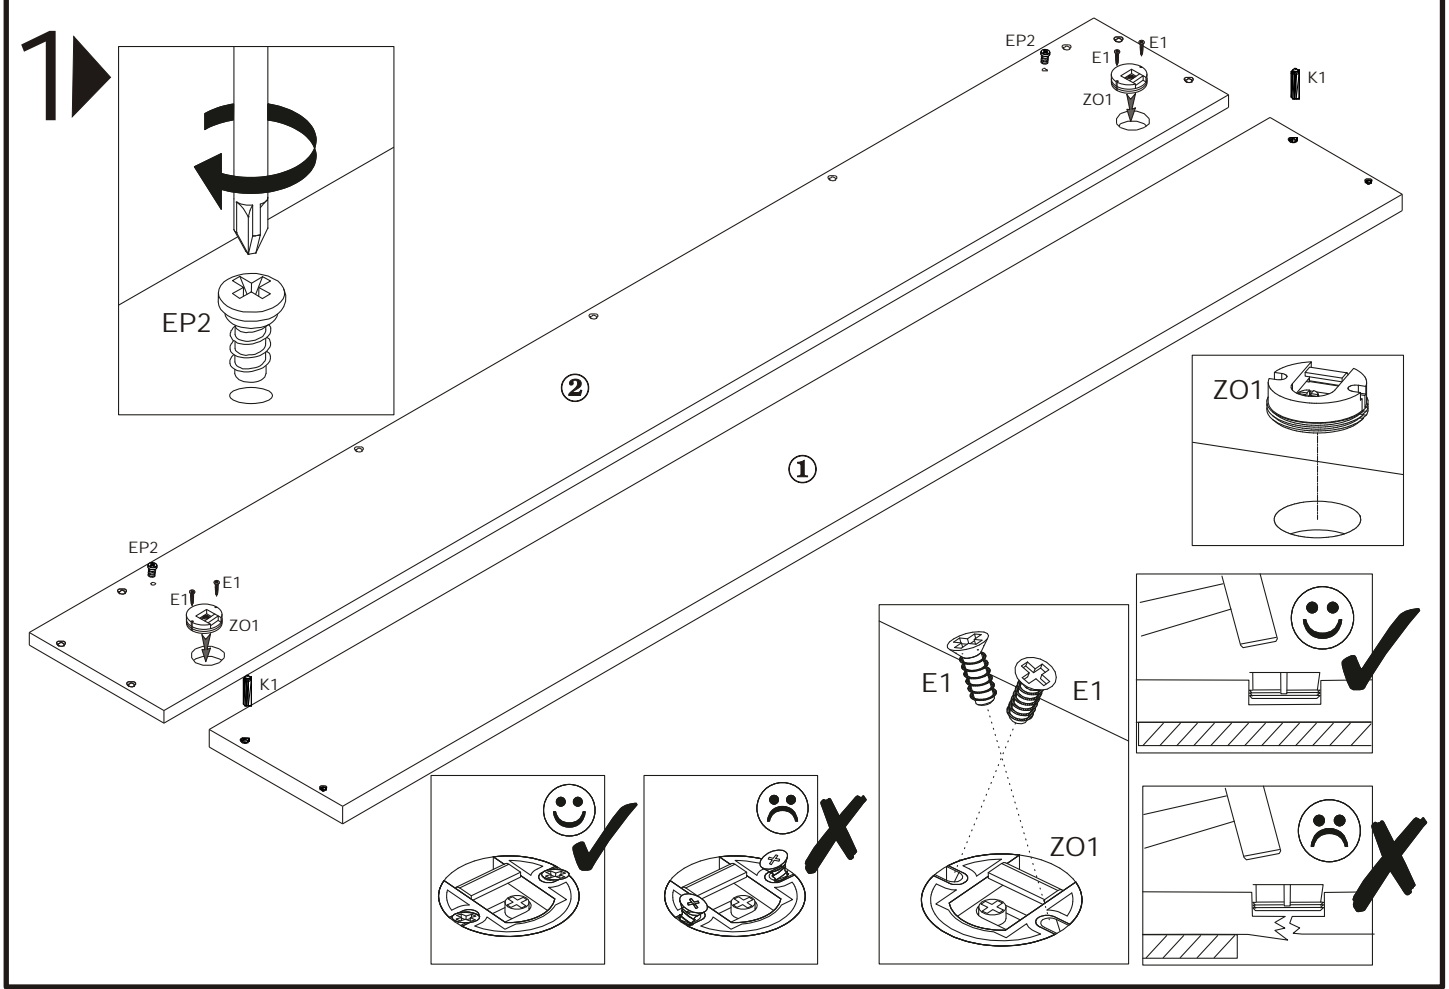

LIVEO Meble Sp. z o.o
 36-130 Raniżów, ul. Borki 5
 woj. podkarpackie
 e-mail: biuro@liveomeble.pl

MODELL: KS10

3	200x160	1/1
2	1636x218	1/1
1	1634x218	1/1

#14/112 2x ZN3	5x60 2x W26	10x50 2x D1	5x11 4x E1	6.4x50 11x K5	6.3x13 2x EP2	ZO1 2x ZO1	8x30 2x K1	1x K20
----------------------	-------------------	-------------------	------------------	---------------------	---------------------	------------------	------------------	-----------