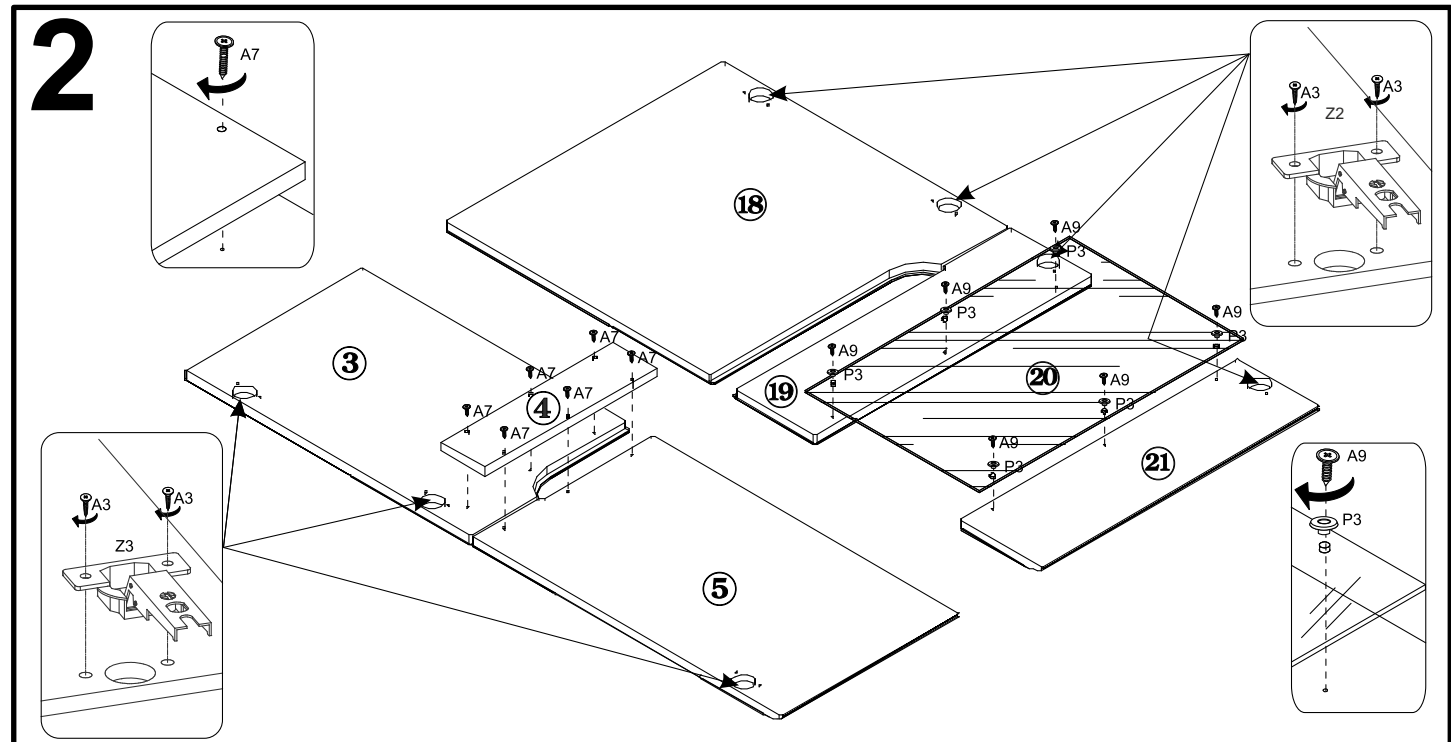

10

11

12

LIVEO Meble Sp. z o.o
 36-130 Raniżów, ul. Borki 5
 woj. podkarpackie
 e-mail: biuro@liveomeble.pl

IM5

- (PL) Instrukcja montażu
- (D) Montageanleitung
- (GB) Assembly instructions
- (ES) Instrucciones de instalación
- (FR) Instructions de montage
- (CZ) Montážní návod
- (UA) Інструкція монтажу
- (HU) Összeszerelési útmutató
- (SK) Montážny návod
- (RU) Инструкции по монтажу
- (IT) Istruzioni di montaggio
- (RO) Instructiuni de asamblare
- (TR) Montaj talimatı
- (NL) Handleiding voor de montage

1001x392x1344

		27	1000x374
13	535x80	26	1001x80
12	534x341	25	374x62
11	1179x551	24	318x113
10	1164x358	23	994x113
9	1179x431	22	983,5x374
8	416x348	21	165x556
7	415x341	20	530x350
6	1293x374	19	165x556
5	620x356	18	573x556
4	344x88	17	296x169
3	573x356	16	1164x374
2	1246x80	15	527x340
1	1000x374	14	535x348

8x	8x	6x	4x	4x	5x	4x	4x	1x
C1	C2	4x30 A7	0° W3	0° Z2	B3	8x30 K2	B1	K4
8x	1xLED	12x	8x	18x	14x	5x	7x	14x
P3	Z1LN45/1300-1QD	B4	4x16 A9	8x30 K1	B5	S1	H3	Z5
44x	14x	3x	3x	5x	24x	24x	10x	1x
3,5x16 A3	3x20 A2	90° W2	90° Z3	2x20 G1	φ15 M1	T1	6,3x12 A8	Z1