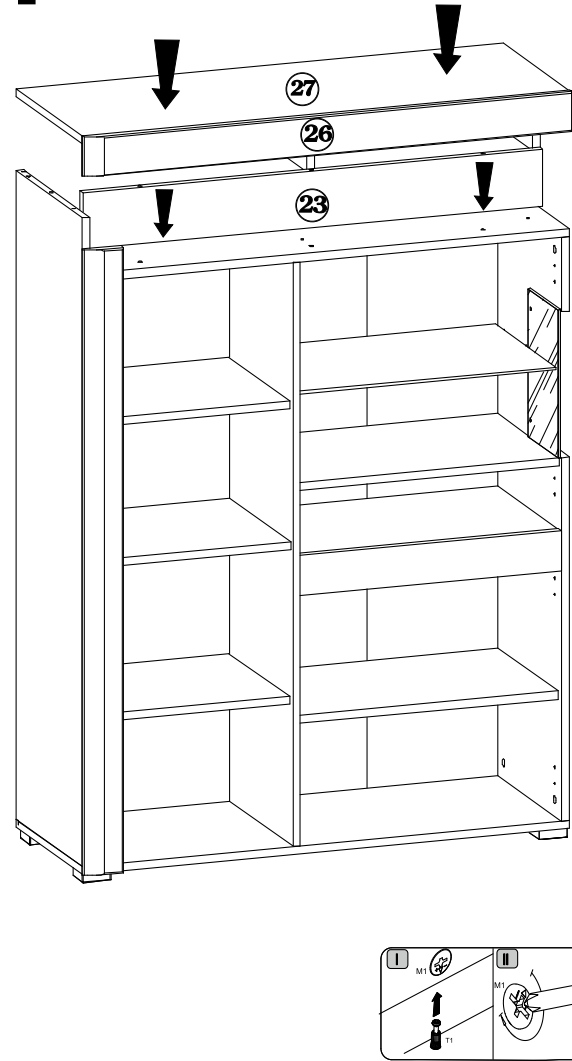

10

11

12

LIVEO Meble Sp. z o.o
 36-130 Raniżów, ul. Borki 5
 woj. podkarpackie
 e-mail: biuro@liveomeble.pl

IM5

- (PL) Instrukcja montażu
- (D) Montageanleitung
- (GB) Assembly instructions
- (ES) Instrucciones de instalación
- (FR) Instructions de montage
- (CZ) Montážní návod
- (UA) Інструкція монтажу
- (HU) Összeszerelési útmutató
- (SK) Montážny návod
- (RU) Инструкции по монтажу
- (IT) Istruzioni di montaggio
- (RO) Instructiuni de asamblare
- (TR) Montaj talimatı
- (NL) Handleiding voor de montage

1001x392x1344

		27	1000x374
13	535x80	26	1001x80
12	534x341	25	374x62
11	1179x551	24	318x113
10	1164x358	23	994x113
9	1179x431	22	983,5x374
8	416x348	21	165x556
7	415x341	20	530x350
6	1293x374	19	165x556
5	620x356	18	573x556
4	344x88	17	296x169
3	573x356	16	1164x374
2	1246x80	15	527x340
1	1000x374	14	535x348

8x	8x	6x	4x	4x	5x	4x	4x	1x
C1	C2	4x30 A7	0° W3	0° Z2	B3	8x30 K2	B1	K4
8x	1xLED	12x	8x	18x	14x	5x	7x	14x
P3	Z1LN45/1300-1QD	B4	4x16 A9	8x30 K1	B5	S1	H3	Z5
44x	14x	3x	3x	5x	24x	24x	10x	1x
3,5x16 A3	3x20 A2	90° W2	90° Z3	2x20 G1	φ15 M1	T1	6,3x12 A8	Z1