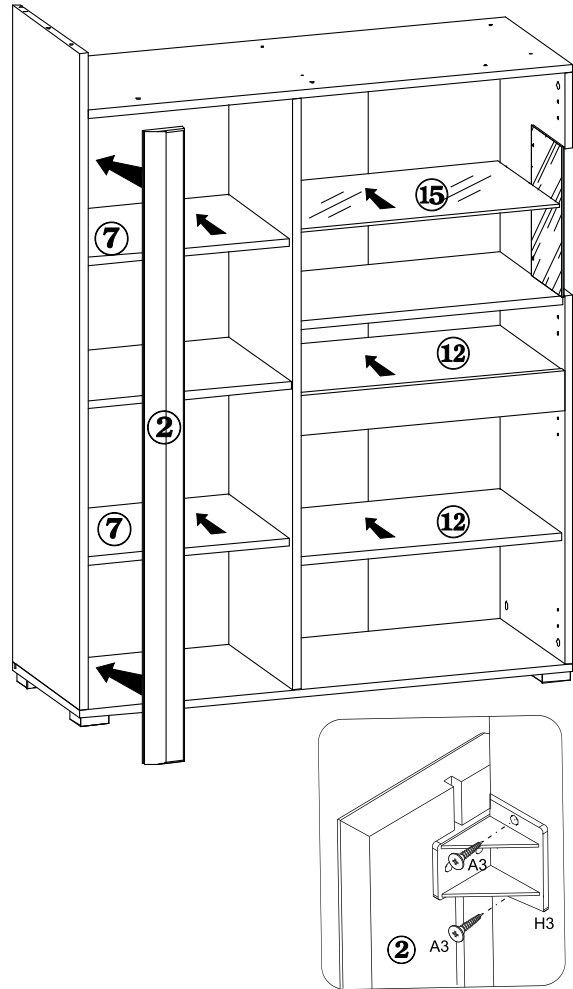

10

11

12

LIVEO Meble Sp. z o.o
 36-130 Raniżów, ul. Borki 5
 woj. podkarpackie
 e-mail: biuro@liveomeble.pl

IM5

- (PL) Instrukcja montażu
- (D) Montageanleitung
- (GB) Assembly instructions
- (ES) Instrucciones de instalación
- (FR) Instructions de montage
- (CZ) Montážní návod
- (UA) Інструкція монтажу
- (HU) Összeszerelési útmutató
- (SK) Montážny návod
- (RU) Инструкции по монтажу
- (IT) Istruzioni di montaggio
- (RO) Instructiuni de asamblare
- (TR) Montaj talimatı
- (NL) Handleiding voor de montage

1001x392x1344

		27	1000x374
13	535x80	26	1001x80
12	534x341	25	374x62
11	1179x551	24	318x113
10	1164x358	23	994x113
9	1179x431	22	983,5x374
8	416x348	21	165x556
7	415x341	20	530x350
6	1293x374	19	165x556
5	620x356	18	573x556
4	344x88	17	296x169
3	573x356	16	1164x374
2	1246x80	15	527x340
1	1000x374	14	535x348

8x	8x	6x	4x	4x	5x	4x	4x	1x
C1	C2	4x30 A7	0° W3	0° Z2	B3	8x30 K2	B1	K4
8x	1xLED	12x	8x	18x	14x	5x	7x	14x
P3	Z1LN45/1300-1QD	B4	4x16 A9	8x30 K1	B5	S1	H3	Z5
44x	14x	3x	3x	5x	24x	24x	10x	1x
3,5x16 A3	3x20 A2	90° W2	90° Z3	2x20 G1	φ15 M1	T1	6,3x12 A8	Z1