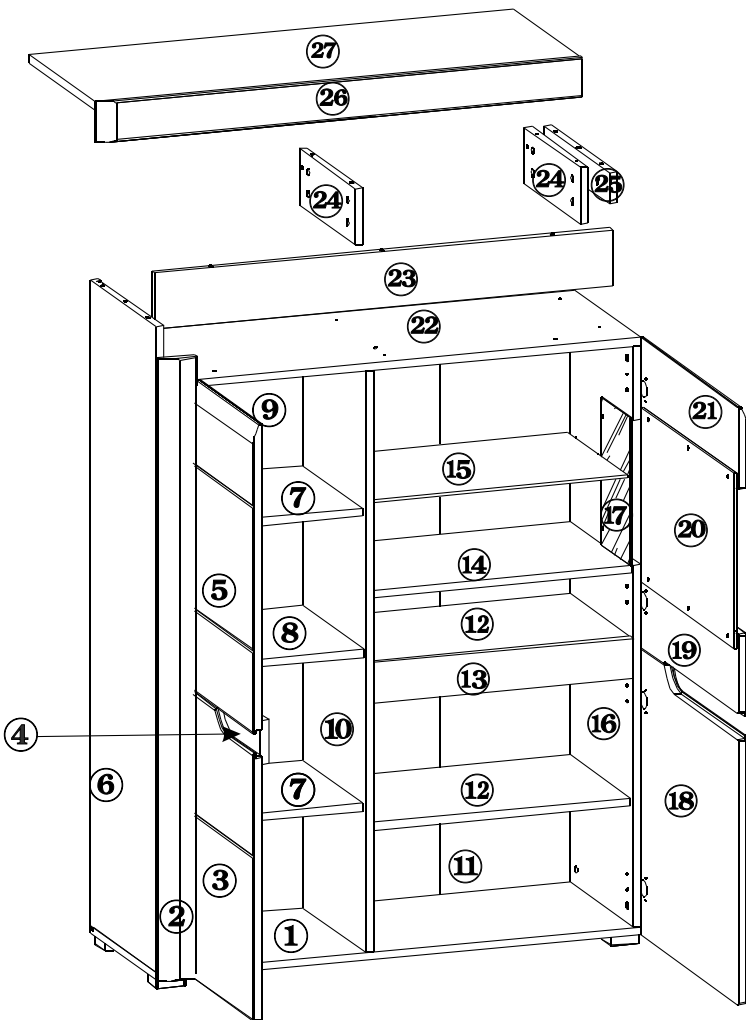

10

11

12

LIVEO Meble Sp. z o.o
 36-130 Raniżów, ul. Borki 5
 woj. podkarpackie
 e-mail: biuro@liveomeble.pl

IM5

- (PL) Instrukcja montażu
- (D) Montageanleitung
- (GB) Assembly instructions
- (ES) Instrucciones de instalación
- (FR) Instructions de montage
- (CZ) Montážní návod
- (UA) Інструкція монтажу
- (HU) Összeszerelési útmutató
- (SK) Montážny návod
- (RU) Инструкции по монтажу
- (IT) Istruzioni di montaggio
- (RO) Instructiuni de asamblare
- (TR) Montaj talimatı
- (NL) Handleiding voor de montage

1001x392x1344

		27	1000x374
13	535x80	26	1001x80
12	534x341	25	374x62
11	1179x551	24	318x113
10	1164x358	23	994x113
9	1179x431	22	983,5x374
8	416x348	21	165x556
7	415x341	20	530x350
6	1293x374	19	165x556
5	620x356	18	573x556
4	344x88	17	296x169
3	573x356	16	1164x374
2	1246x80	15	527x340
1	1000x374	14	535x348

8x	8x	6x	4x	4x	5x	4x	4x	1x
C1	C2	4x30 A7	0° W3	0° Z2	B3	8x30 K2	B1	K4
8x	1xLED	12x	8x	18x	14x	5x	7x	14x
P3	Z1LN45/1300-1QD	B4	4x16 A9	8x30 K1	B5	S1	H3	Z5
44x	14x	3x	3x	5x	24x	24x	10x	1x
3,5x16 A3	3x20 A2	90° W2	90° Z3	2x20 G1	φ15 M1	T1	6,3x12 A8	Z1