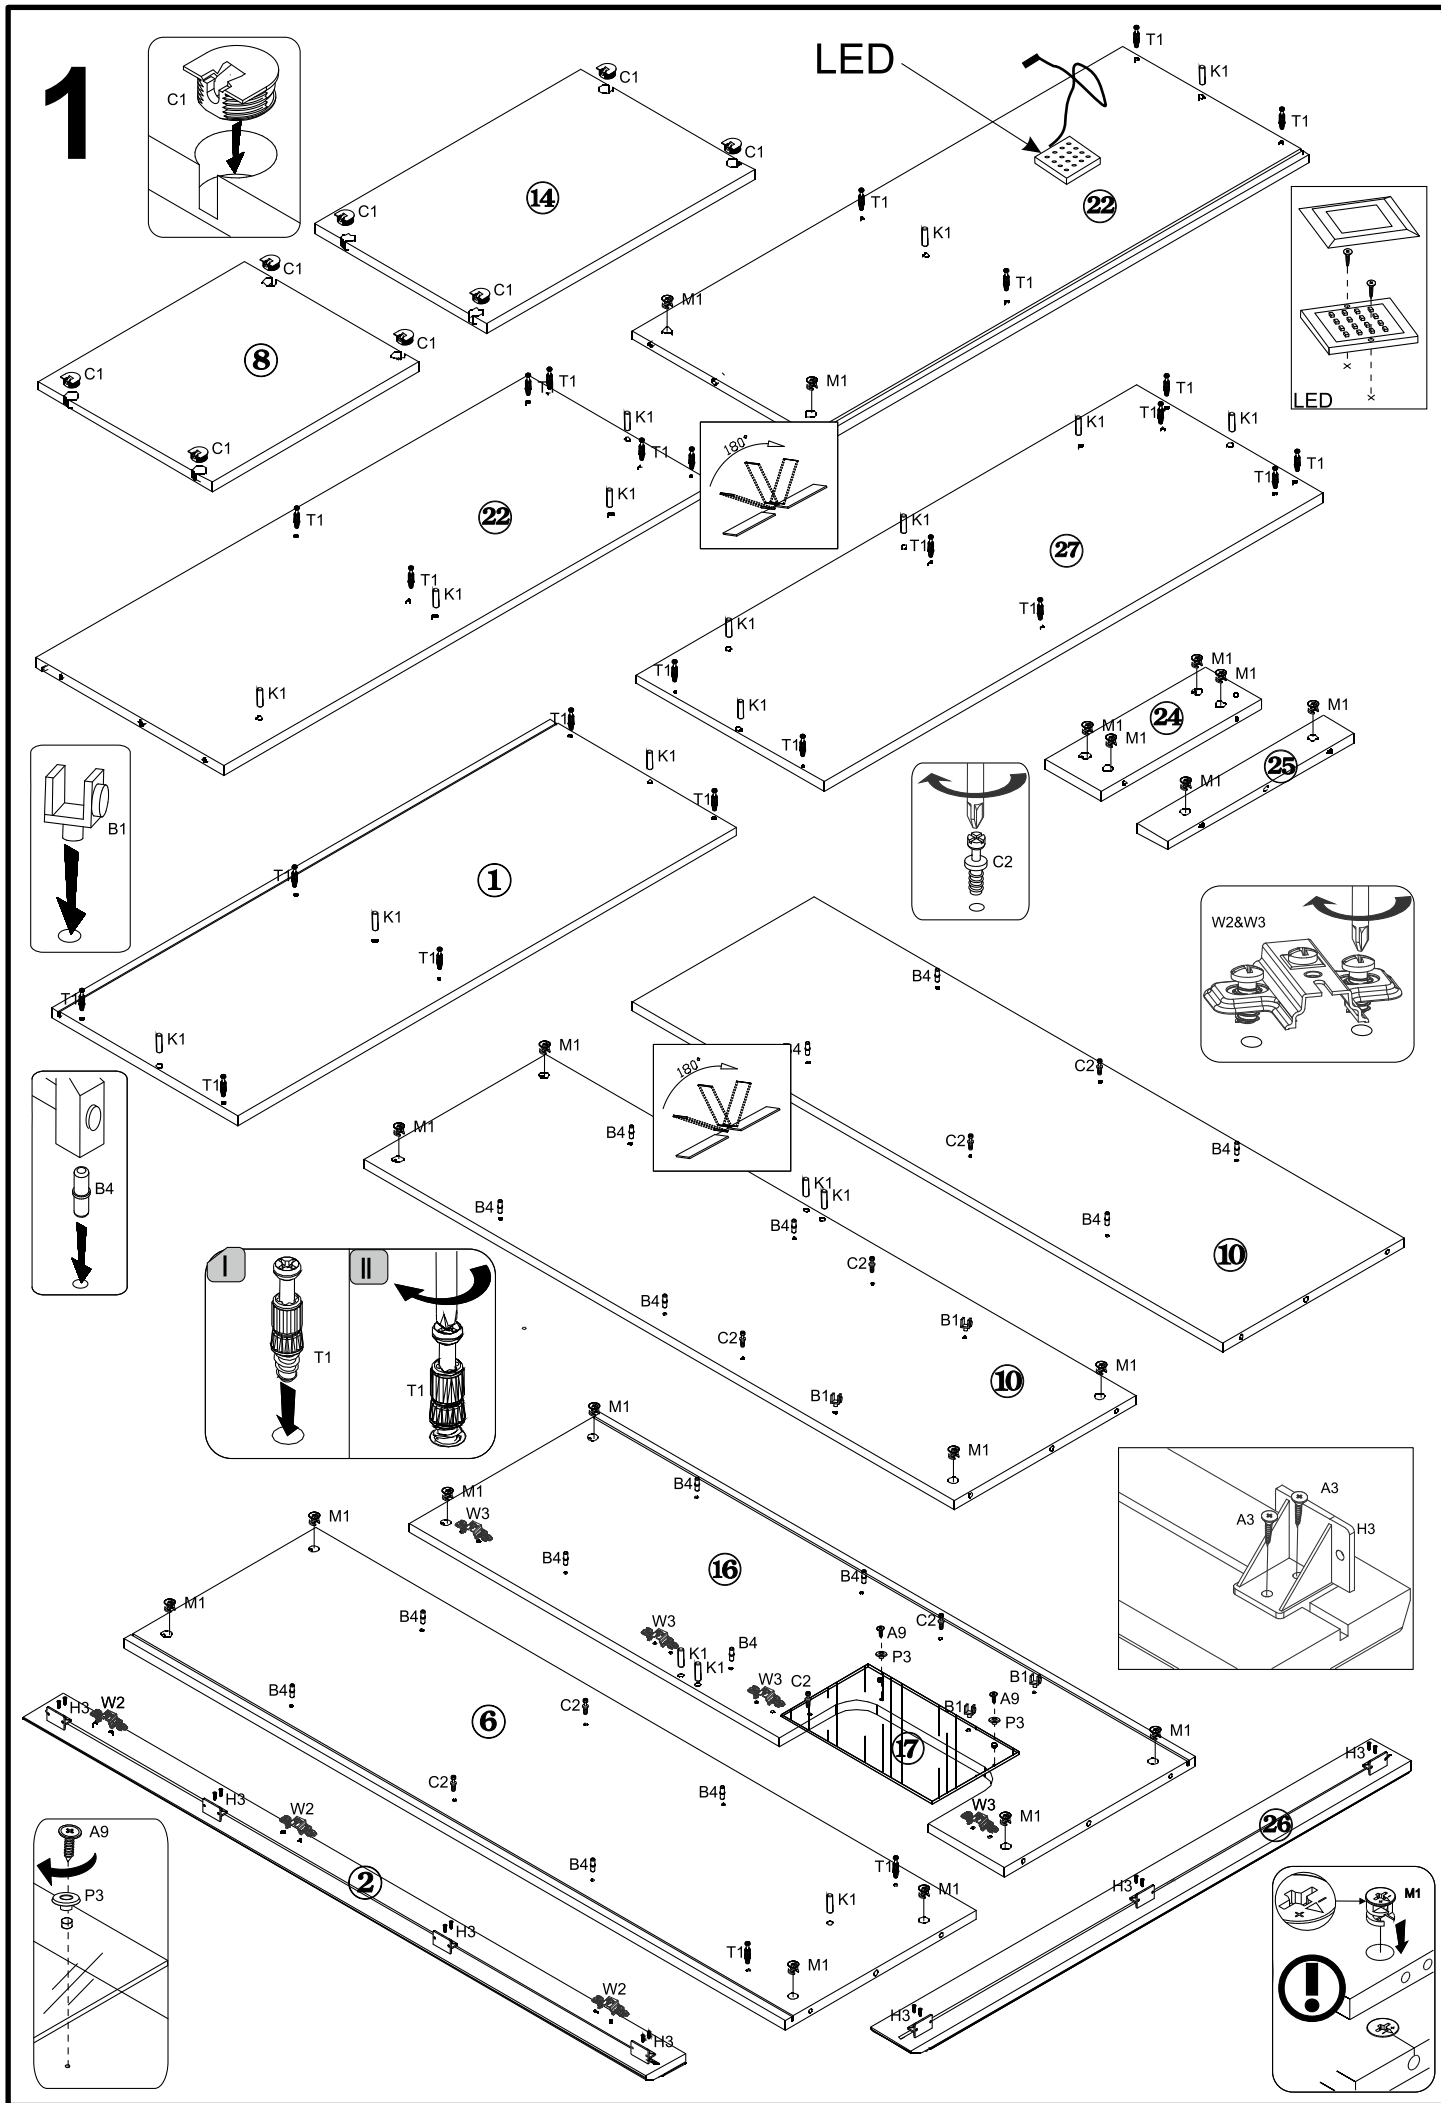

10

11

12

LIVEO Meble Sp. z o.o
 36-130 Raniżów, ul. Borki 5
 woj. podkarpackie
 e-mail: biuro@liveomeble.pl

IM5

- (PL) Instrukcja montażu
- (D) Montageanleitung
- (GB) Assembly instructions
- (ES) Instrucciones de instalación
- (FR) Instructions de montage
- (CZ) Montážní návod
- (UA) Інструкція монтажу
- (HU) Összeszerelési útmutató
- (SK) Montážny návod
- (RU) Инструкции по монтажу
- (IT) Istruzioni di montaggio
- (RO) Instructiuni de asamblare
- (TR) Montaj talimatı
- (NL) Handleiding voor de montage

1001x392x1344

		27	1000x374
13	535x80	26	1001x80
12	534x341	25	374x62
11	1179x551	24	318x113
10	1164x358	23	994x113
9	1179x431	22	983,5x374
8	416x348	21	165x556
7	415x341	20	530x350
6	1293x374	19	165x556
5	620x356	18	573x556
4	344x88	17	296x169
3	573x356	16	1164x374
2	1246x80	15	527x340
1	1000x374	14	535x348

8x	8x	6x	4x	4x	5x	4x	4x	1x
C1	C2	4x30 A7	0° W3	0° Z2	B3	8x30 K2	B1	K4
8x	1xLED	12x	8x	18x	14x	5x	7x	14x
P3	Z1LN45/1300-1QD	B4	4x16 A9	8x30 K1	B5	S1	H3	Z5
44x	14x	3x	3x	5x	24x	24x	10x	1x
3,5x16 A3	3x20 A2	90° W2	90° Z3	2x20 G1	φ15 M1	T1	6,3x12 A8	Z1