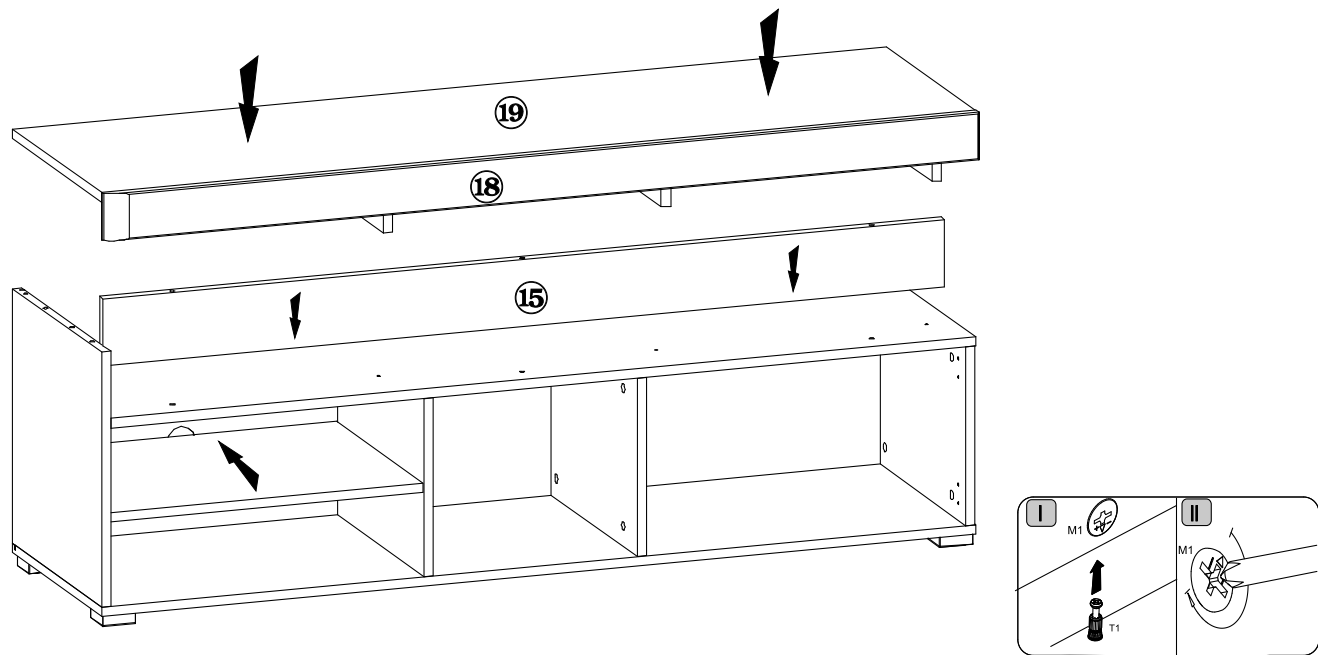

6

7

8

LIVEO Meble Sp. z o.o
36-130 Raniszów, ul. Borki 5
woj. podkarpackie
e-mail: biuro@liveomeble.pl

IM2

- (PL) Instrukcja montażu
- (D) Montageanleitung
- (GB) Assembly instructions
- (ES) Instrucciones de instalación
- (FR) Instructions de montage
- (CZ) Montážní návod
- (UA) Інструкція монтажу
- (HU) Összeszerelési útmutató
- (SK) Montážny návod
- (RU) Инструкции по монтажу
- (IT) Istruzioni di montaggio
- (RO) Instructiuni de asamblare
- (TR) Montaj talimatı
- (NL) Handleiding voor de montage

152x445x48

12	165x576		
11	301x428	23	
10	1501x316	22	
9	301x412	21	
8	165x376	20	1502.5x428
7	348x88	19	1519x428
6	165x376	18	1520x80
5	301x412	17	428x62
4	430x428	16	372x113
3	542x411	15	1463x113
2	383x80	14	165x576
1	1519x428	13	546x88

24x 3,5x16 WP1	1xLED Z1LN45/1900	4x B4	12x 4x30 A7	26x 8x30 K1	10x B5	6x S1	6x H3	18x Z5
8x 3,5x16 A3	10x 3x20 A2	4x W2	4x Z3	8x G2	32x φ15 M1	32x T1	12x 6,3x12 A8	1x Z1