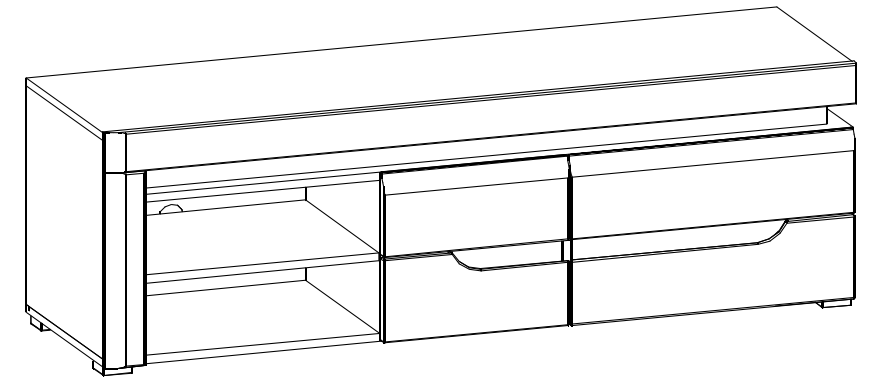

6

7

8

LIVEO Meble Sp. z o.o
36-130 Raniszów, ul. Borki 5
woj. podkarpackie
e-mail: biuro@liveomeble.pl

IM2

- (PL) Instrukcja montażu
- (D) Montageanleitung
- (GB) Assembly instructions
- (ES) Instrucciones de instalación
- (FR) Instructions de montage
- (CZ) Montážní návod
- (UA) Інструкція монтажу
- (HU) Összeszerelési útmutató
- (SK) Montážny návod
- (RU) Инструкции по монтажу
- (IT) Istruzioni di montaggio
- (RO) Instructiuni de asamblare
- (TR) Montaj talimatı
- (NL) Handleiding voor de montage

152x445x48

12	165x576		
11	301x428	23	
10	1501x316	22	
9	301x412	21	
8	165x376	20	1502.5x428
7	348x88	19	1519x428
6	165x376	18	1520x80
5	301x412	17	428x62
4	430x428	16	372x113
3	542x411	15	1463x113
2	383x80	14	165x576
1	1519x428	13	546x88