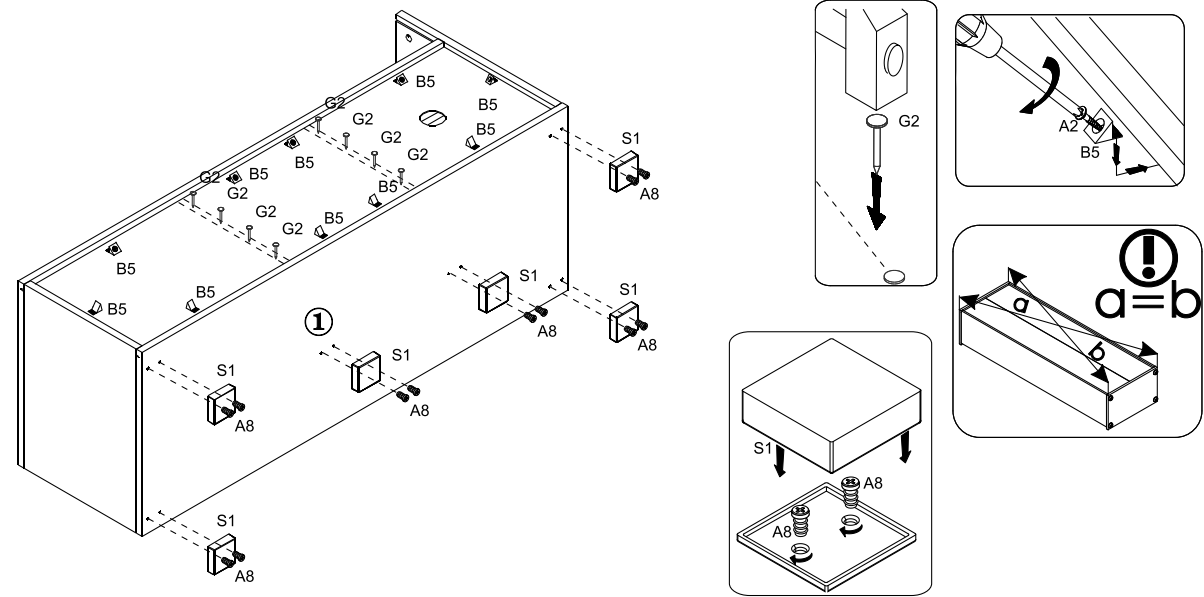

6

7

8

LIVEO Meble Sp. z o.o
36-130 Raniszów, ul. Borki 5
woj. podkarpackie
e-mail: biuro@liveomeble.pl

IM2

- (PL) Instrukcja montażu
- (D) Montageanleitung
- (GB) Assembly instructions
- (ES) Instrucciones de instalación
- (FR) Instructions de montage
- (CZ) Montážní návod
- (UA) Інструкція монтажу
- (HU) Összeszerelési útmutató
- (SK) Montážny návod
- (RU) Инструкции по монтажу
- (IT) Istruzioni di montaggio
- (RO) Instructiuni de asamblare
- (TR) Montaj talimatı
- (NL) Handleiding voor de montage

152x445x48

12	165x576		
11	301x428	23	
10	1501x316	22	
9	301x412	21	
8	165x376	20	1502.5x428
7	348x88	19	1519x428
6	165x376	18	1520x80
5	301x412	17	428x62
4	430x428	16	372x113
3	542x411	15	1463x113
2	383x80	14	165x576
1	1519x428	13	546x88

24x 3,5x16 WP1	1xLED Z1LN45/1900	4x B4	12x 4x30 A7	26x 8x30 K1	10x B5	6x S1	6x H3	18x Z5
8x 3,5x16 A3	10x 3x20 A2	4x W2	4x Z3	8x G2	32x φ15 M1	32x T1	12x 6,3x12 A8	1x Z1