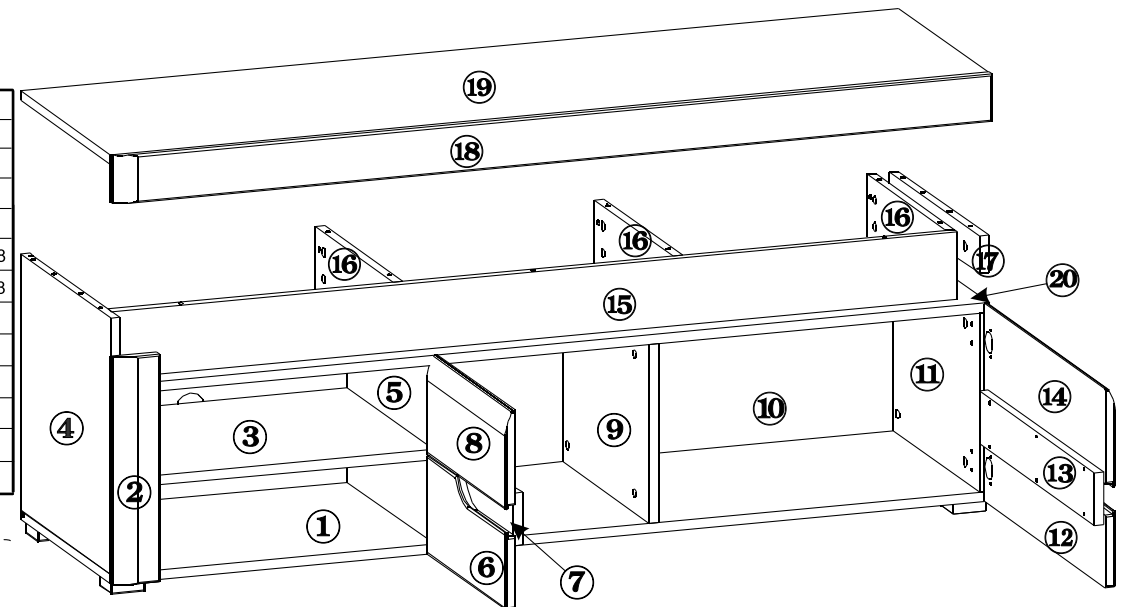

6

7

8

LIVEO Meble Sp. z o.o
36-130 Raniszów, ul. Borki 5
woj. podkarpackie
e-mail: biuro@liveomeble.pl

IM2

- (PL) Instrukcja montażu
- (D) Montageanleitung
- (GB) Assembly instructions
- (ES) Instrucciones de instalación
- (FR) Instructions de montage
- (CZ) Montážní návod
- (UA) Інструкція монтажу
- (HU) Összeszerelési útmutató
- (SK) Montážny návod
- (RU) Инструкции по монтажу
- (IT) Istruzioni di montaggio
- (RO) Instructiuni de asamblare
- (TR) Montaj talimatı
- (NL) Handleiding voor de montage

152x445x48

12	165x576		
11	301x428	23	
10	1501x316	22	
9	301x412	21	
8	165x376	20	1502.5x428
7	348x88	19	1519x428
6	165x376	18	1520x80
5	301x412	17	428x62
4	430x428	16	372x113
3	542x411	15	1463x113
2	383x80	14	165x576
1	1519x428	13	546x88

24x 3,5x16 WP1	1xLED Z1LN45/1900	4x B4	12x 4x30 A7	26x 8x30 K1	10x B5	6x S1	6x H3	18x Z5
8x 3,5x16 A3	10x 3x20 A2	4x W2	4x Z3	8x G2	32x φ15 M1	32x T1	12x 6,3x12 A8	1x Z1