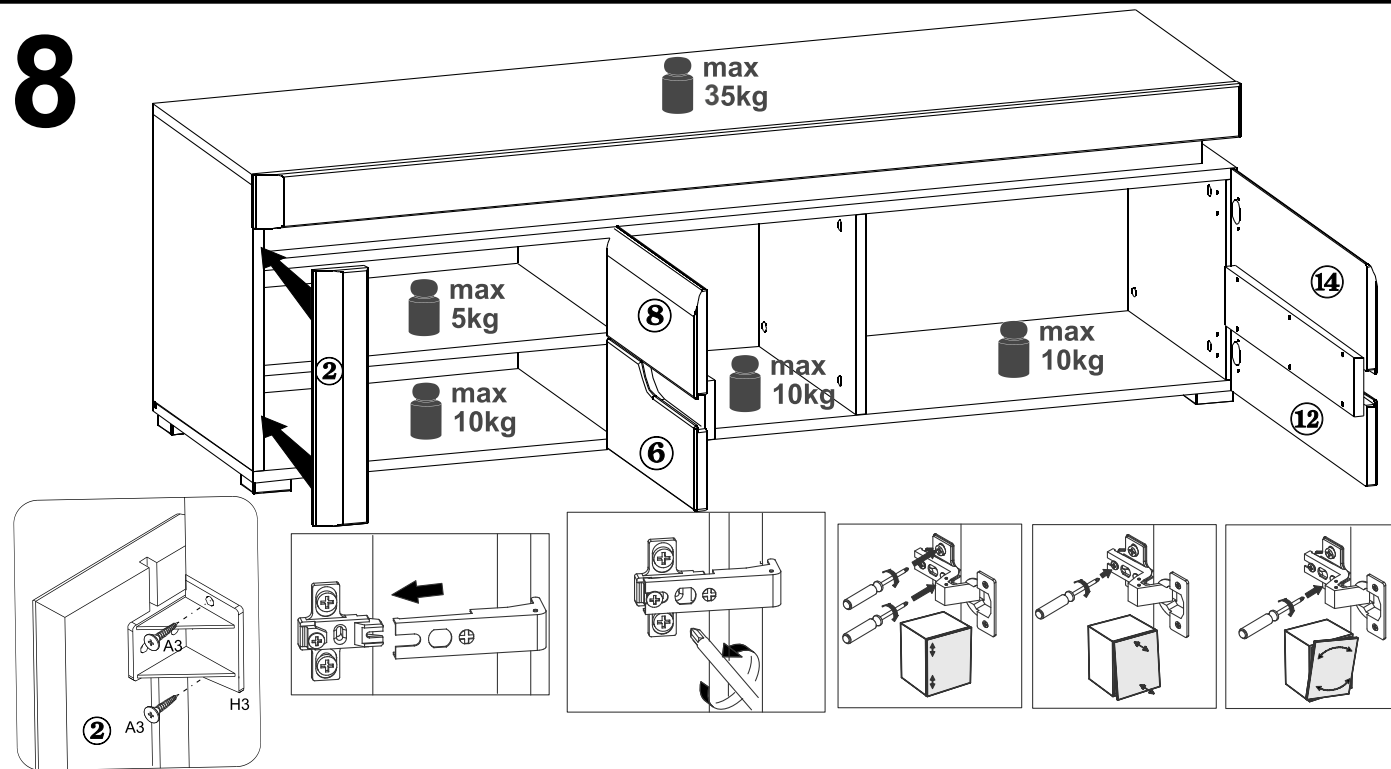

6

7

8

LIVEO Meble Sp. z o.o
36-130 Raniszów, ul. Borki 5
woj. podkarpackie
e-mail: biuro@liveomeble.pl

IM2

- (PL) Instrukcja montażu
- (D) Montageanleitung
- (GB) Assembly instructions
- (ES) Instrucciones de instalación
- (FR) Instructions de montage
- (CZ) Montážní návod
- (UA) Інструкція монтажу
- (HU) Összeszerelési útmutató
- (SK) Montážny návod
- (RU) Инструкции по монтажу
- (IT) Istruzioni di montaggio
- (RO) Instructiuni de asamblare
- (TR) Montaj talimatı
- (NL) Handleiding voor de montage

152x445x48

12	165x576		
11	301x428	23	
10	1501x316	22	
9	301x412	21	
8	165x376	20	1502.5x428
7	348x88	19	1519x428
6	165x376	18	1520x80
5	301x412	17	428x62
4	430x428	16	372x113
3	542x411	15	1463x113
2	383x80	14	165x576
1	1519x428	13	546x88

24x 3,5x16 WP1	1xLED Z1LN45/1900	4x B4	12x 4x30 A7	26x 8x30 K1	10x B5	6x S1	6x H3	18x Z5
8x 3,5x16 A3	10x 3x20 A2	4x W2	4x Z3	8x G2	32x φ15 M1	32x T1	12x 6,3x12 A8	1x Z1